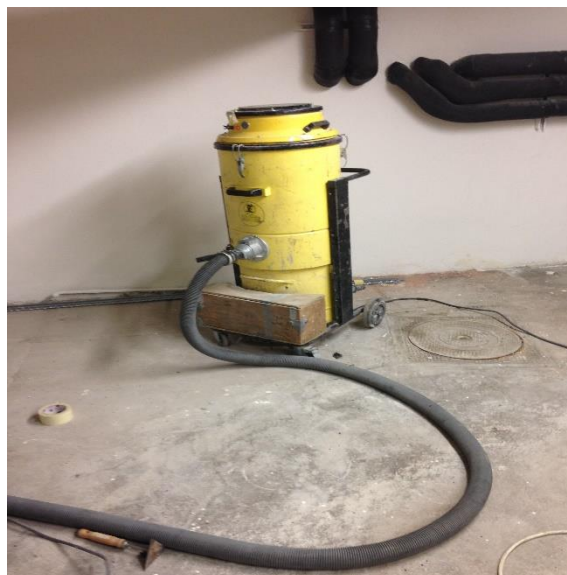

Aspiration du ponçage